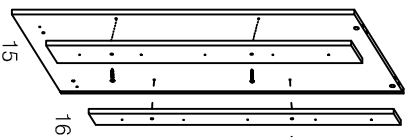

Parafuso
 4,0 x 25

Parafuso
 4,0 x 14

Tampa Minifix
 Tambor Minifix
 Pino Minifix
 Cavilha 7,8 x 30

Cavilha
 7,8 x 30

Parafuso 3,5 x 22

Tampa Minifix
 Tambor Minifix
 Pino Minifix
 Cavilha 7,8 x 30

Disp.
 Trapezio
 Parafuso
 4,0 x 25

VISTA FIXAÇÃO
 DO PINAZO

Parafuso
 4,0 x 14

MONTAGEM DA GAVETA

Parafuso
 4,0 x 14

MONTAGEM FINAL

Medidas: 750 x 1095 x 540

ESQUEMA DE MONTAGEM

Nº	REF.	PEÇAS	QT.
01	10355	Tampo	01
02	10356	Base	01
03	10357	Rodapé frontal	01
04	10353	Lateral direita	01
05	10354	Lateral esquerda	01
06	10358	Frete de gaveta maior	04
07	10360	Contra fundo gaveta maior	04
08	10362	Lateral gaveta maior	08
09	10364	Lateral gaveta menor	02
10	10358	Frete de gaveta menor	01
11	10360	Contra fundo gaveta menor	01
12	10369	Fundo comoda	02
13	10370	Fundo gaveta	05
14	10368	Pinazo	01
15	10366	Sarrafo frontal corredeça	02
16	10367	Sarrafo traseiro corredeça	02