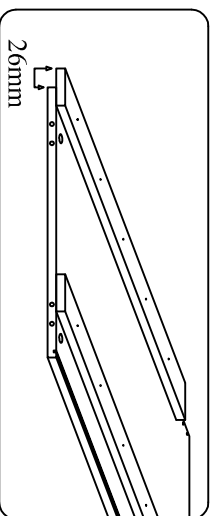

Parafuso
 4,0 x 25

Parafuso
 4,0 x 14

Tampa Minifix
 Tambor Minifix
 Pino Minifix
 Cavilha 7,8 x 30

Cavilha
 7,8 x 30

Parafuso 3,5 x 22

Tampa Minifix
 Tambor Minifix
 Pino Minifix
 Cavilha 7,8 x 30

Disp.
 Trapezio
 Parafuso
 4,0 x 25

VISTA FIXAÇÃO
 DO PINAZO

Parafuso
 4,0 x 14

MONTAGEM DA GAVETA

Parafuso
 4,0 x 14

MONTAGEM FINAL

Medidas: 750 x 1095 x 540

ESQUEMA DE MONTAGEM

Nº	REF.	PEÇAS	QT.
01	10355	Tampo	01
02	10356	Base	01
03	10357	Rodapé frontal	01
04	10353	Lateral direita	01
05	10354	Lateral esquerda	01
06	10358	Frete de gaveta maior	04
07	10360	Contra fundo gaveta maior	04
08	10362	Lateral gaveta maior	08
09	10364	Lateral gaveta menor	02
10	10358	Frete de gaveta menor	01
11	10360	Contra fundo gaveta menor	01
12	10369	Fundo comoda	02
13	10370	Fundo gaveta	05
14	10368	Pinazo	01
15	10366	Sarrafo frontal corredeça	02
16	10367	Sarrafo traseiro corredeça	02