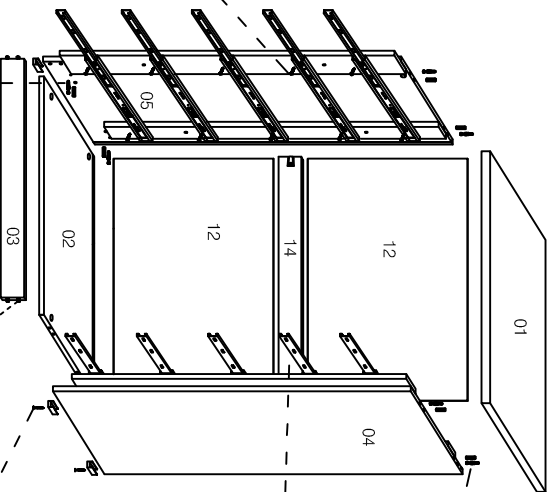

Parafuso
 4,0 x 25

Parafuso
 4,0 x 14

Tampa Minifix
 Tambor Minifix
 Pino Minifix
 Cavilha 7,8 x 30

Cavilha
 7,8 x 30

Parafuso 3,5 x 22

Tampa Minifix
 Tambor Minifix
 Pino Minifix
 Cavilha 7,8 x 30

Disp.
 Trapezio
 Parafuso
 4,0 x 25

VISTA FIXAÇÃO
 DO PINAZO

Parafuso
 4,0 x 14

MONTAGEM DA GAVETA

Parafuso
 4,0 x 14

MONTAGEM FINAL

Medidas: 750 x 1095 x 540

ESQUEMA DE MONTAGEM

Nº	REF.	PEÇAS	QT.
01	10355	Tampo	01
02	10356	Base	01
03	10357	Rodapé frontal	01
04	10353	Lateral direita	01
05	10354	Lateral esquerda	01
06	10358	Frete de gaveta maior	04
07	10360	Contra fundo gaveta maior	04
08	10362	Lateral gaveta maior	08
09	10364	Lateral gaveta menor	02
10	10358	Frete de gaveta menor	01
11	10360	Contra fundo gaveta menor	01
12	10369	Fundo comoda	02
13	10370	Fundo gaveta	05
14	10368	Pinazo	01
15	10366	Sarrafo frontal corredeça	02
16	10367	Sarrafo traseiro corredeça	02