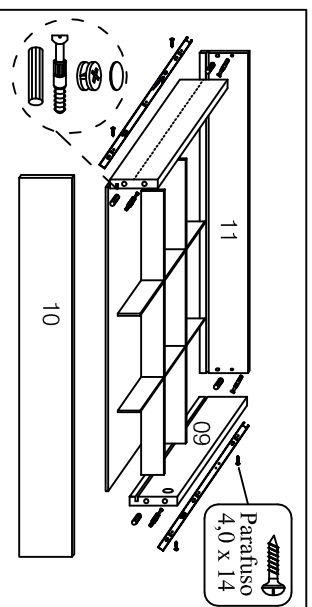

Parafuso
 4,0 x 25

Parafuso
 4,0 x 14

Tampa Minifix
 Tambor Minifix
 Pino Minifix
 Cavilha 7,8 x 30

Cavilha
 7,8 x 30

Parafuso 3,5 x 22

Tampa Minifix
 Tambor Minifix
 Pino Minifix
 Cavilha 7,8 x 30

Disp.
 Trapezio
 Parafuso
 4,0 x 25

VISTA FIXAÇÃO
 DO PINAZO

Parafuso
 4,0 x 14

MONTAGEM DA GAVETA

Parafuso
 4,0 x 14

MONTAGEM FINAL

Medidas: 750 x 1095 x 540

ESQUEMA DE MONTAGEM

Nº	REF.	PEÇAS	QT.
01	10355	Tampo	01
02	10356	Base	01
03	10357	Rodapé frontal	01
04	10353	Lateral direita	01
05	10354	Lateral esquerda	01
06	10358	Frete de gaveta maior	04
07	10360	Contra fundo gaveta maior	04
08	10362	Lateral gaveta maior	08
09	10364	Lateral gaveta menor	02
10	10358	Frete de gaveta menor	01
11	10360	Contra fundo gaveta menor	01
12	10369	Fundo comoda	02
13	10370	Fundo gaveta	05
14	10368	Pinazo	01
15	10366	Sarrafo frontal corredeça	02
16	10367	Sarrafo traseiro corredeça	02