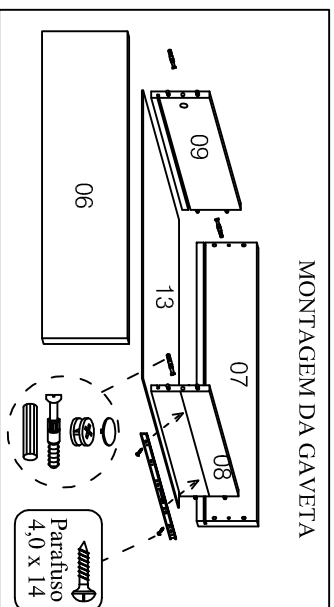

Parafuso
 4,0 x 25

Parafuso
 4,0 x 14

Tampa Minifix
 Tambor Minifix
 Pino Minifix
 Cavilha 7,8 x 30

Cavilha
 7,8 x 30

Parafuso 3,5 x 22

Tampa Minifix
 Tambor Minifix
 Pino Minifix
 Cavilha 7,8 x 30

Disp.
 Trapezio
 Parafuso
 4,0 x 25

VISTA FIXAÇÃO
 DO PINAZO

Parafuso
 4,0 x 14

MONTAGEM DA GAVETA

Parafuso
 4,0 x 14

MONTAGEM FINAL

Medidas: 750 x 1095 x 540

ESQUEMA DE MONTAGEM

Nº	REF.	PEÇAS	QT.
01	10355	Tampo	01
02	10356	Base	01
03	10357	Rodapé frontal	01
04	10353	Lateral direita	01
05	10354	Lateral esquerda	01
06	10358	Frete de gaveta maior	04
07	10360	Contra fundo gaveta maior	04
08	10362	Lateral gaveta maior	08
09	10364	Lateral gaveta menor	02
10	10358	Frete de gaveta menor	01
11	10360	Contra fundo gaveta menor	01
12	10369	Fundo comoda	02
13	10370	Fundo gaveta	05
14	10368	Pinazo	01
15	10366	Sarrafo frontal corredeça	02
16	10367	Sarrafo traseiro corredeça	02